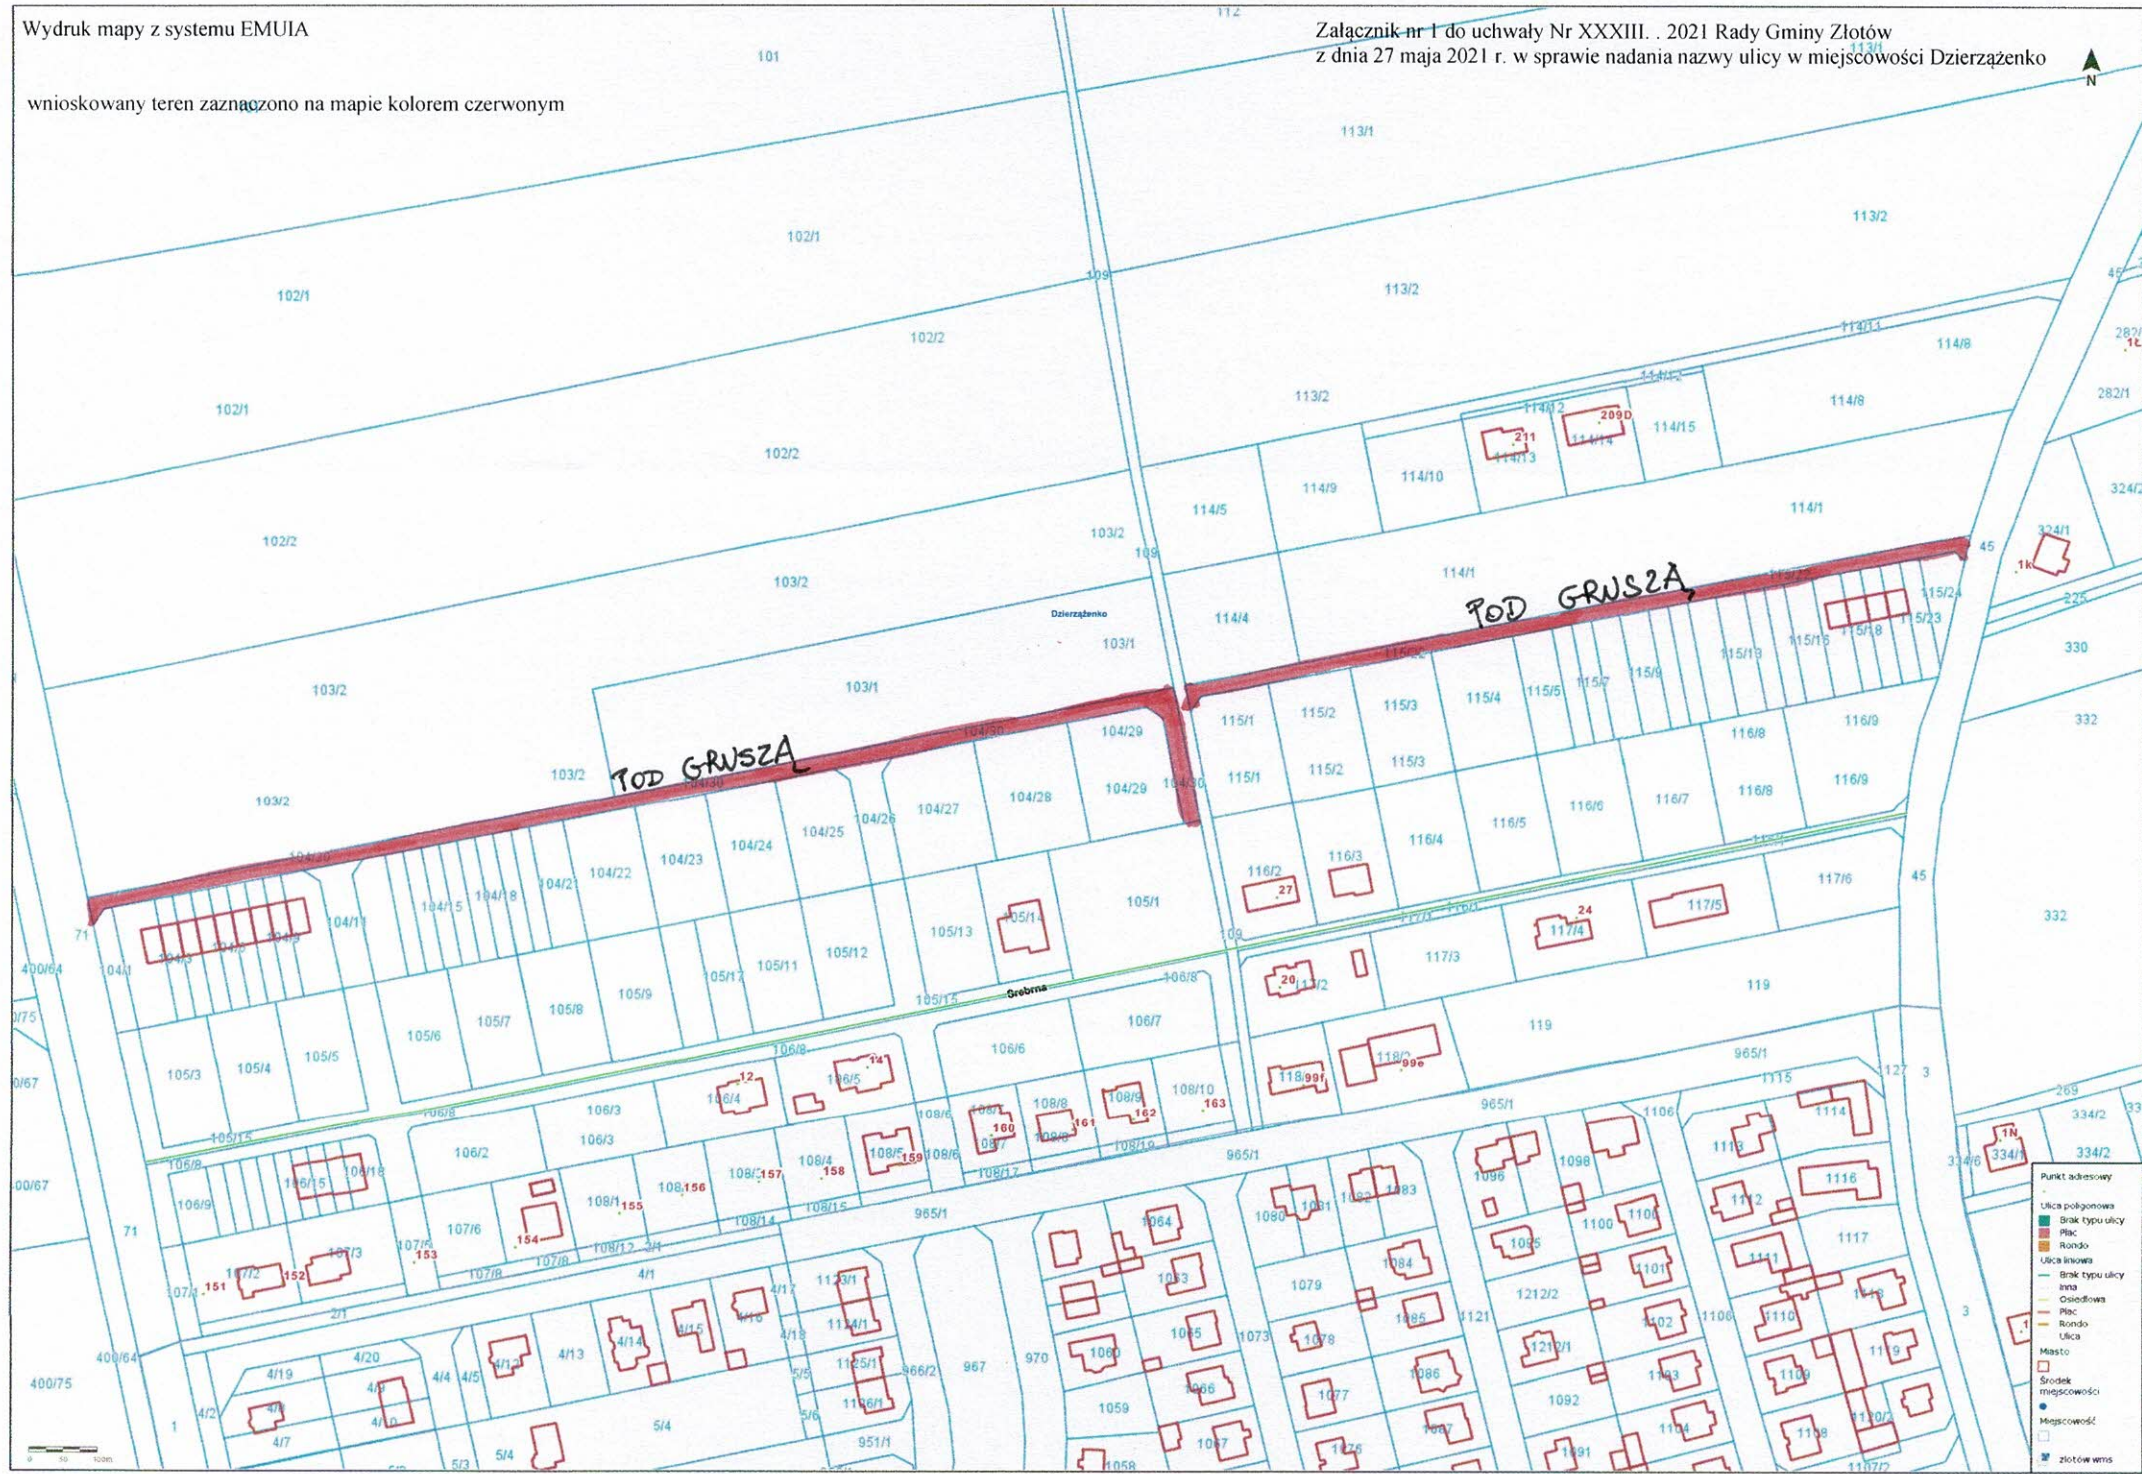

wnioskowany teren zaznaczono na mapie kolorem czerwonym

- Punkt adresowy
- Ulica poligonowa
- Brak typu ulicy
- Alca
- Rondo
- Ulica knowa
- Brak typu ulicy
- inna
- Osiedlowa
- Alca
- Rondo
- Ulica
- Masto
- Srodek miejscowości
- Miejscowosc
- zlotow wms